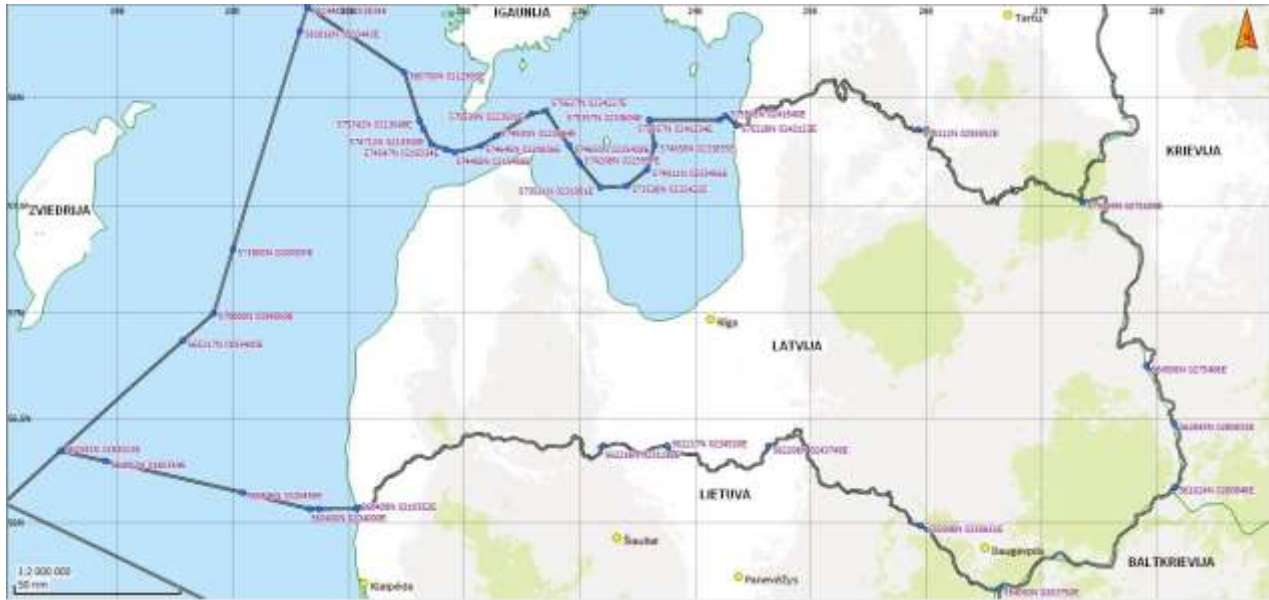

Latvijas meklēšanas un glābšanas atbildības rajons

582448N 0203834E – 580700N 0212900E - 575342N 0213648E - 575124N 0213848E –

574712N 0214300E - 574547N 0215034E - 574458N 0215458E - 574645N 0220836E –
574930N 0221644E - 575539N 0223501E - 575627N 0224227E - 574650N 0225428E –
574208N 0225957E - 573511N 0231051E - 573538N 0232422E - 574011N 0233456E –
574658N 0233855E - 575357N 0233604E - 575357N 0241234E - 575502N 0241540E –
575228N 0242123E - Gar kopējo Latvijas/Igaunijas valsts robežu līdz 575112N 0255552E
Gar kopējo Latvijas/Igaunijas valsts robežu līdz 573103N 0272105E
Gar kopējo Latvijas/Krievijas esošo administratīvo robežu līdz 564506N 0275406E
Gar kopējo Latvijas/Krievijas esošo administratīvo robežu līdz 562843N 0280833E
Gar kopējo Latvijas/Krievijas esošo administratīvo robežu līdz 561024N 0280848E
Gar kopējo Latvijas/Baltkrievijas esošo administratīvo robežu līdz 554050N 0263750E
Gar kopējo Latvijas/Lietuvas valsts robežu līdz 555908N 0255651E
Gar kopējo Latvijas/Lietuvas valsts robežu līdz 562208N 0243749E
Gar kopējo Latvijas/Lietuvas valsts robežu līdz 562217N 0234520E
Gar kopējo Latvijas/Lietuvas valsts robežu līdz 562216N 0231222E
Gar kopējo Latvijas/Lietuvas valsts robežu līdz 560426N 0210537E –
560409N 0210352E - 560402N 0204452E - 560400N 0204000E –
560846N 0200456E - 561752N 0185354E - 562043N 0183023E –
565217N 0193400E - 570000N 0195000E - 571800N 0200000E –
581816N 0203443E - 582448N 0203834E UNL/GND

Satiksmes ministrs

A.Matīss

SAMnotp1_250315_neg;Pielikums Nr.1 Ministru kabineta noteikumu projektam „Kārtība, kādā notiek aviācijas nelaimes gadījumā cietušo civilās aviācijas gaisa kuģu un cilvēku meklēšanas un glābšanas darbi, civilās aviācijas nelaimes gadījumu seku likvidēšana un institūciju sadarbība”